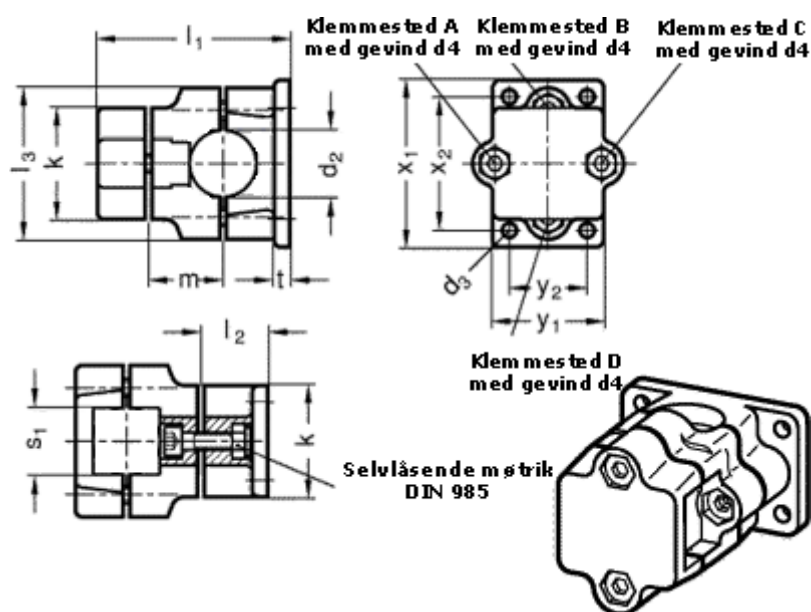

Varenummer: 20141V30B302BL
 Beskrivelse: E+G Kryds m/flange
 GN141-V30-B30-2-BL

Mål

$d_2 = 30$	$s_1 = 30$
$d_3 = 7$	$t = 7$
$d_4 = M 8$	Vippehåndtag = GN 911-M 8-35 skal bestilles separat
$k = 50$	$x_1 = 75$
$l_1 = 89$	$x_2 = 60$
$l_2 = 30$	$y_1 = 50$
$l_3 = 68$	$y_2 = 35$
$m = 36$	